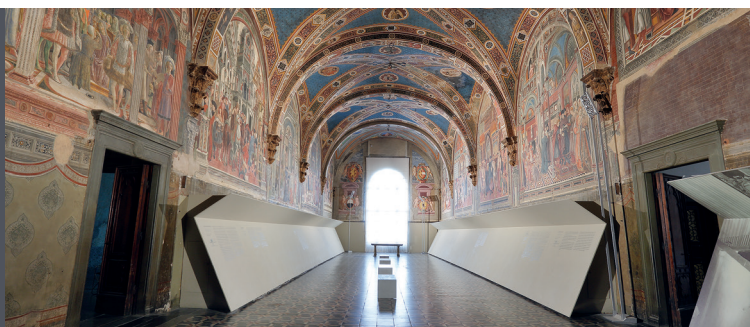

**WORLD TOURISM
EVENT**

**For Unesco
cities and sites**

**SIENA
28/30
Settembre
2018**

DOMANDA DI PARTECIPAZIONE

DATI ANAGRAFICI

Ditta Espositrice	C.F. /P. IVA
Indirizzo	CAP
Località	Provincia
Telefono	Fax
Sito Web	e-mail
Persona di riferimento	e-mail
Telefono diretto	cellulare

CHIEDE DI PARTECIPARE A WORLD TOURISM EVENT 2018 OCCUPANDO LA SEGUENTE AREA:

AREA	TIPOLOGIA	COSTO UNI.	NOTE	QUANTITÀ	COSTO TOTALE
parete di fondo con stampa digitale 1 multipresa 1 cestino 1 scrivania 3 sedie 1 sgabello 1 desk 1 appendiabito		€ 4.000,00			€
Personalizzato					€
	Totale imponibile				€
	IVA 22%				€
	Totale				€
	Anticipo 50%				€

TERMINI E MODALITÀ DI PAGAMENTO

La presente domanda, debitamente compilata e sottoscritta, dovrà pervenire a M.C. Marketing Consulting s.a.s. tramite fax +39 075 8008190 e e-mail: info@wtunesco.com entro il 30 giugno 2018 corredata del versamento del 50% dell'importo totale a mezzo: **BONIFICO BANCARIO** su INTESA SAN PAOLO intestato a **Marketing Consulting s.a.s.** IBAN: IT45W0306938282100000002236 - BIC: BCITITMM. Il saldo dovrà pervenire entro il 31 agosto 2018.

Data _____ Timbro e firma del Legale Rappresentante _____

Dichiara altresì di accettare e sottoscrivere specificatamente per iscritto ai sensi e per gli effetti dell'art. 1341, il comma, Codice Civile gli art. 1,2,3,5,8, della Parte II e gli art. 2,4,5,7,8,10,11,12,13, della Parte I.

Data _____ Timbro e firma del Legale Rappresentante _____

Si informa che i dati assunti da M.C. Marketing Consulting s.a.s. saranno conservati a cura della stessa in archivi cartacei e elettronici nel rispetto delle misure di sicurezza previste dal D.Lgs. 196/03. Per i diritti spettanti all'interessato a propria tutela si rinvia all'art. 7 della citata norma. Per informazioni: M.C. Marketing Consulting s.a.s. - via Los Angeles - 06081 Santa Maria degli Angeli - Assisi - (PG) Italy.

M.C. Marketing Consulting s.a.s.

Via Los Angeles 112 - 06081 Assisi - (PG) - Italy
tel. +39 075 8005434 - fax +39 075 8008190

www.wtunesco.com
info@wtunesco.com